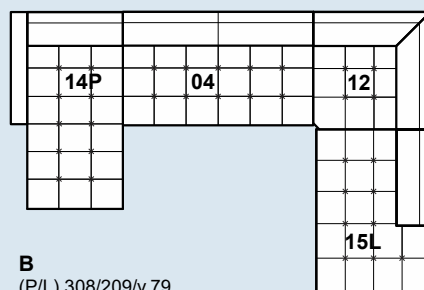

B
(P/L) 308/209/v.79