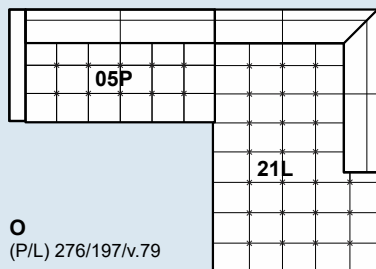

O
(P/L) 276/197/v.79