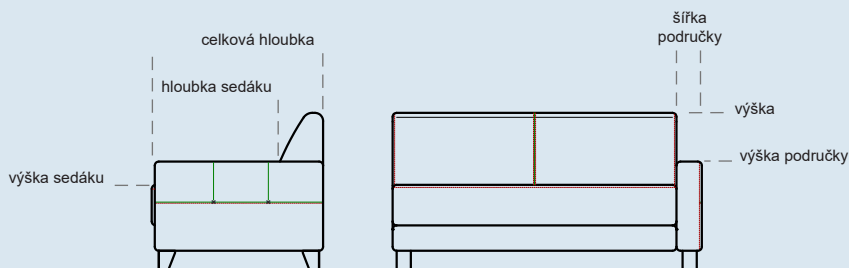

ROZMĚRY:

výška při podnoží 12cm	79 cm	výška sedáku při podnoží 12cm	42 cm
hloubka sedáku	58 cm	výška područky při podnoží 12cm	56 cm
celková hloubka	84 cm	šířka područky	12 cm

STANDARDNÍ PODNOŽÍ:

NS07 /c - přírodní buk
/d - moření wenge
/e - moření ořech
- výška 12cm ***

PŘÍPLATKOVÉ PODNOŽÍ:

NS07 /k - dub olejovaný
- výška 12cm ***

NL01 /02 - chrom
/05 - komaxit černá
/06 - komaxit hnědá
- výška 12cm ***

šířka / hloubka / výška dílu

(P/L) - označení dílů, u kterých lze volit stranovou orientaci.
Znázorněné díly jsou P (pravé).

Tolerance rozměrů uvedených u jednotlivých dílů + 2,5 cm.

* **POZOR** na velikost dílu 21 - elementu XL, minimální průchodnost dveřmi 79 cm, dostatečný prostor před i za dveřmi.

** Jedná se o maximální rozměr, díly mají přesah sedáku i v zadní části u opěráku.

Všechny údaje týkající se rozsahu sortimentu, technických dat, konstrukce, výbavy, materiálů a vnějších vyobrazení jsou nezávazné a vztahují se k termínu tiskové uzávěrky.

Výrobce si vyžaduje právo na změny.

Všechny použité materiály splňují přísné normy pro výrobu čalouněných výrobků.

04/2016

POLSTRIN DESIGN s.r.o.

Pražská 685, 500 04 Hradec Králové

www.polstrin.cz

obchod@polstrin.cz

PO-PÁ 9-18, SO 9-12,30 hod.

POLSTRIN DESIGN s.r.o.
Pražská 685, 500 04 Hradec Králové
+420 495 057 166-7; info@polstrin.cz
www.polstrin.cz