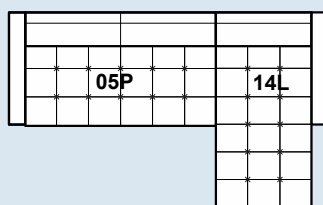

J
(P/L) 234/146/v.79