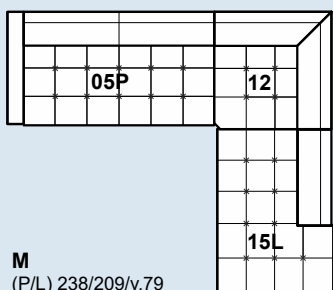

M
(P/L) 238/209/v.79