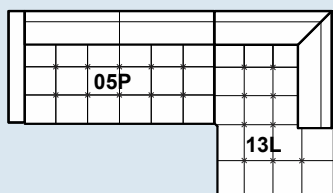

K
(P/L) 240/138/v.79