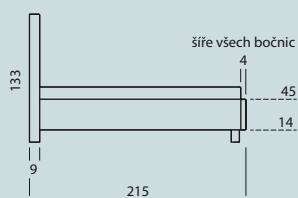

ČALOUNĚNÉ POSTELE

ROZMĚRY:

Postele jsou vyráběné pro standardní rozměry matrací 160, 180 a 200 cm x délka 200 cm.
Délku lze prodloužit na 210 nebo 220 cm.

OLA

EVORA

ALÍCIA

LÉTÓ

LÉDA

Tolerance rozměrů uvedených u jednotlivých dílů: ±25 mm

HESTIE

215

HESTIE 200

294

HESTIE 180

264

HESTIE 160