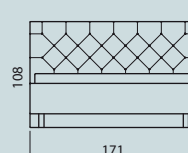

ČALOUNĚNÉ POSTELE

ROZMĚRY:

Postele jsou vyráběné pro standardní rozměry matrací 160, 180 a 200 cm x délka 200 cm.
Délku lze prodloužit na 210 nebo 220 cm.

OLA

EVORA

ALÍCIA

LÉTÓ

LÉDA

234

KARPÓ

215

KARPÓ 200

211

KARPÓ 180

191

KARPÓ 160

171

KORA

214

KORA 200

211

KORA 180

191

KORA 160