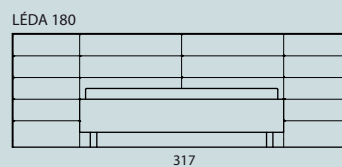

ČALOUNĚNÉ POSTELE

ROZMĚRY:

Postele jsou vyráběné pro standardní rozměry matrací 160, 180 a 200 cm x délka 200 cm.
Délku lze prodloužit na 210 nebo 220 cm.

OLA

EVORA

ALÍCIA

LÉTÓ

LÉDA