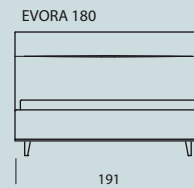

ČALOUNĚNÉ POSTELE

ROZMĚRY:

Postele jsou vyráběné pro standardní rozměry matrací 160, 180 a 200 cm x délka 200 cm.
Délku lze prodloužit na 210 nebo 220 cm.

OLA

EVORA

ALÍCIA

LÉTÓ

LÉDA