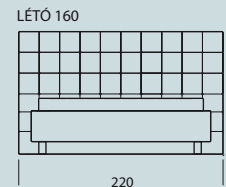

ČALOUNĚNÉ POSTELE

ROZMĚRY:

Postele jsou vyráběné pro standardní rozměry matrací 160, 180 a 200 cm x délka 200 cm.
Délku lze prodloužit na 210 nebo 220 cm.

OLA

EVORA

ALÍCIA

LÉTÓ

LÉDA

Tolerance rozměrů uvedených u jednotlivých dílů: ±25 mm

HESTIE

215

HESTIE 200

294

HESTIE 180

264

HESTIE 160