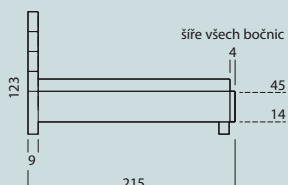

ČALOUNĚNÉ POSTELE

ROZMĚRY:

Postele jsou vyráběné pro standardní rozměry matrací 160, 180 a 200 cm x délka 200 cm.
Délku lze prodloužit na 210 nebo 220 cm.

OLA

EVORA

ALÍCIA

LÉTÓ

LÉDA

Tolerance rozměrů uvedených u jednotlivých dílů: ±25 mm

HESTIE

215

HESTIE 200

294

HESTIE 180

264

HESTIE 160

234

KARPÓ

215

KARPÓ 200

211

KARPÓ 180

191

KARPÓ 160