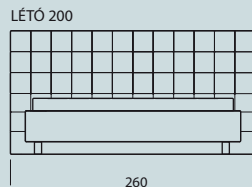

ČALOUNĚNÉ POSTELE

ROZMĚRY:

Postele jsou vyráběné pro standardní rozměry matrací 160, 180 a 200 cm x délka 200 cm.
Délku lze prodloužit na 210 nebo 220 cm.

OLA

EVORA

ALÍCIA

LÉTÓ

LÉDA

Tolerance rozměrů uvedených u jednotlivých dílů: ±25 mm

HESTIE

215

HESTIE 200

294

HESTIE 180

264

HESTIE 160