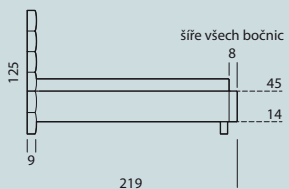

ČALOUNĚNÉ POSTELE

ROZMĚRY:

Postele jsou vyráběné pro standardní rozměry matrací 160, 180 a 200 cm x délka 200 cm.
Délku lze prodloužit na 210 nebo 220 cm.

OLA

EVORA

ALÍCIA

LÉTÓ

LÉDA

Tolerance rozměrů uvedených u jednotlivých dílů: ±25 mm

HESTIE

215

HESTIE 200

294

HESTIE 180

264

HESTIE 160