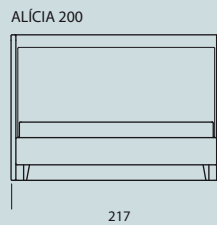

ČALOUNĚNÉ POSTELE

ROZMĚRY:

Postele jsou vyráběné pro standardní rozměry matrací 160, 180 a 200 cm x délka 200 cm.
Délku lze prodloužit na 210 nebo 220 cm.

OLA

EVORA

ALÍCIA

LÉTÓ

LÉDA

Tolerance rozměrů uvedených u jednotlivých dílů: ±25 mm

HESTIE

215

HESTIE 200

294

HESTIE 180

264

HESTIE 160