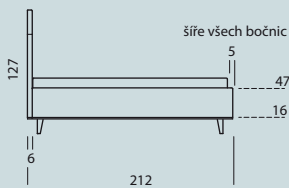

ČALOUNĚNÉ POSTELE

ROZMĚRY:

Postele jsou vyráběné pro standardní rozměry matrací 160, 180 a 200 cm x délka 200 cm.
Délku lze prodloužit na 210 nebo 220 cm.

OLA

EVORA

ALÍCIA

LÉTÓ

LÉDA

Tolerance rozměrů uvedených u jednotlivých dílů: ±25 mm

HESTIE

215

HESTIE 200

294

HESTIE 180

264

HESTIE 160