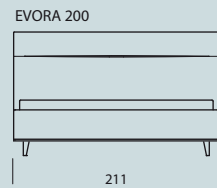

ČALOUNĚNÉ POSTELE

ROZMĚRY:

Postele jsou vyráběné pro standardní rozměry matrací 160, 180 a 200 cm x délka 200 cm.
Délku lze prodloužit na 210 nebo 220 cm.

OLA

EVORA

ALÍCIA

LÉTÓ

LÉDA

Tolerance rozměrů uvedených u jednotlivých dílů: ±25 mm

HESTIE

215

HESTIE 200

294

HESTIE 180

264

HESTIE 160

234

KARPÓ

215

KARPÓ 200

211

KARPÓ 180

191

KARPÓ 160