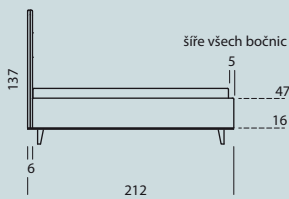

ČALOUNĚNÉ POSTELE

ROZMĚRY:

Postele jsou vyráběné pro standardní rozměry matrací 160, 180 a 200 cm x délka 200 cm.
Délku lze prodloužit na 210 nebo 220 cm.

OLA

EVORA

ALÍCIA

LÉTÓ

LÉDA

Tolerance rozměrů uvedených u jednotlivých dílů: ±25 mm

HESTIE

215

HESTIE 200

294

HESTIE 180

264

HESTIE 160