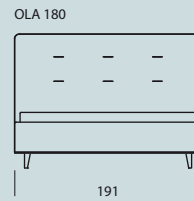

ČALOUNĚNÉ POSTELE

ROZMĚRY:

Postele jsou vyráběné pro standardní rozměry matrací 160, 180 a 200 cm x délka 200 cm.
Délku lze prodloužit na 210 nebo 220 cm.

OLA

EVORA

ALÍCIA

LÉTÓ

LÉDA

Tolerance rozměrů uvedených u jednotlivých dílů: ±25 mm

HESTIE

215

HESTIE 200

294

HESTIE 180

264

HESTIE 160