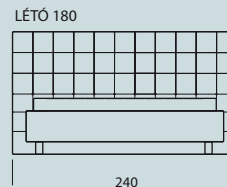

ČALOUNĚNÉ POSTELE

ROZMĚRY:

Postele jsou vyráběné pro standardní rozměry matrací 160, 180 a 200 cm x délka 200 cm.
Délku lze prodloužit na 210 nebo 220 cm.

OLA

EVORA

ALÍCIA

LÉTÓ

LÉDA

Tolerance rozměrů uvedených u jednotlivých dílů: ±25 mm

HESTIE

215

HESTIE 200

294

HESTIE 180

264

HESTIE 160