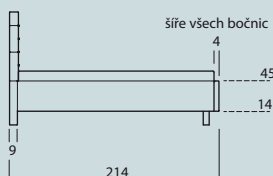

HESTIE

215

294

264

234

KARPÓ

215

211

191

171

KORA

214

211

191

171

DAFNÉ

212

211

191

171

přídavné noční stolky

52

43

52

63

GRÁCIE

212

211

191

171

přídavné noční stolky

52

43

52

63

AMÁTA

223

211

191

171

Tolerance rozměrů uvedených u jednotlivých dílů: ±25 mm