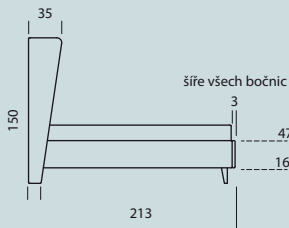

ČALOUNĚNÉ POSTELE

ROZMĚRY:

Postele jsou vyráběné pro standardní rozměry matrací 160, 180 a 200 cm x délka 200 cm.
Délku lze prodloužit na 210 nebo 220 cm.

OLA

EVORA

ALÍCIA

LÉTÓ

LÉDA

Tolerance rozměrů uvedených u jednotlivých dílů: ±25 mm

HESTIE

215

HESTIE 200

294

HESTIE 180

264

HESTIE 160