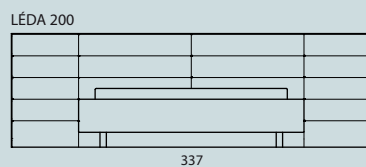

ČALOUNĚNÉ POSTELE

ROZMĚRY:

Postele jsou vyráběné pro standardní rozměry matrací 160, 180 a 200 cm x délka 200 cm.
Délku lze prodloužit na 210 nebo 220 cm.

OLA

EVORA

ALÍCIA

LÉTÓ

LÉDA