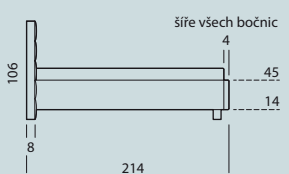

ČALOUNĚNÉ POSTELE

ROZMĚRY:

Postele jsou vyráběné pro standardní rozměry matrací 160, 180 a 200 cm x délka 200 cm.
Délku lze prodloužit na 210 nebo 220 cm.

OLA

EVORA

ALÍCIA

LÉTÓ

LÉDA

Tolerance rozměrů uvedených u jednotlivých dílů: ±25 mm

HESTIE

215

HESTIE 200

294

HESTIE 180

264

HESTIE 160