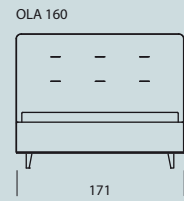

ČALOUNĚNÉ POSTELE

ROZMĚRY:

Postele jsou vyráběné pro standardní rozměry matrací 160, 180 a 200 cm x délka 200 cm.
Délku lze prodloužit na 210 nebo 220 cm.

OLA

EVORA

ALÍCIA

LÉTÓ

LÉDA

Tolerance rozměrů uvedených u jednotlivých dílů: ±25 mm

HESTIE

215

HESTIE 200

294

HESTIE 180

264

HESTIE 160