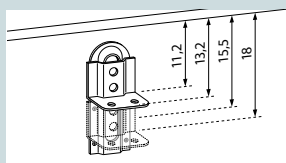

ÚP-R

2/

Spuštěním bočnic k zemi a doplněním podlahky do vnitřku rámu postele se naplno využije její prostor.

SB spuštění bočnic k zemi

ÚP-P umístění podlahky na dno postele

Úložný prostor 2/ nelze objednat k posteli EVORA a OLA.

K úložným prostorům doporučujeme rošty s výklpem.

STAVITELNÉ KOVÁNÍ:

Standardní součástí všech nabízených postelí je stavitelná mechanika, která umožňuje nastavovat výšku uložení roštu ve čtyřech úrovních.