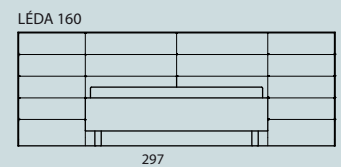

ČALOUNĚNÉ POSTELE

ROZMĚRY:

Postele jsou vyráběné pro standardní rozměry matrací 160, 180 a 200 cm x délka 200 cm.
Délku lze prodloužit na 210 nebo 220 cm.

OLA

EVORA

ALÍCIA

LÉTÓ

LÉDA

Tolerance rozměrů uvedených u jednotlivých dílů: ±25 mm

HESTIE

215

HESTIE 200

294

HESTIE 180

264

HESTIE 160