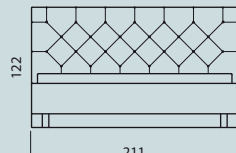

KORA 200

211