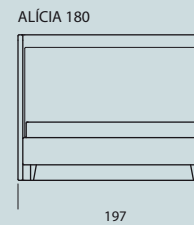

ČALOUNĚNÉ POSTELE

ROZMĚRY:

Postele jsou vyráběné pro standardní rozměry matrací 160, 180 a 200 cm x délka 200 cm.
Délku lze prodloužit na 210 nebo 220 cm.

OLA

EVORA

ALÍCIA

LÉTÓ

LÉDA