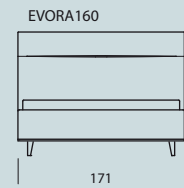

ČALOUNĚNÉ POSTELE

ROZMĚRY:

Postele jsou vyráběné pro standardní rozměry matrací 160, 180 a 200 cm x délka 200 cm.
Délku lze prodloužit na 210 nebo 220 cm.

OLA

EVORA

ALÍCIA

LÉTÓ

LÉDA